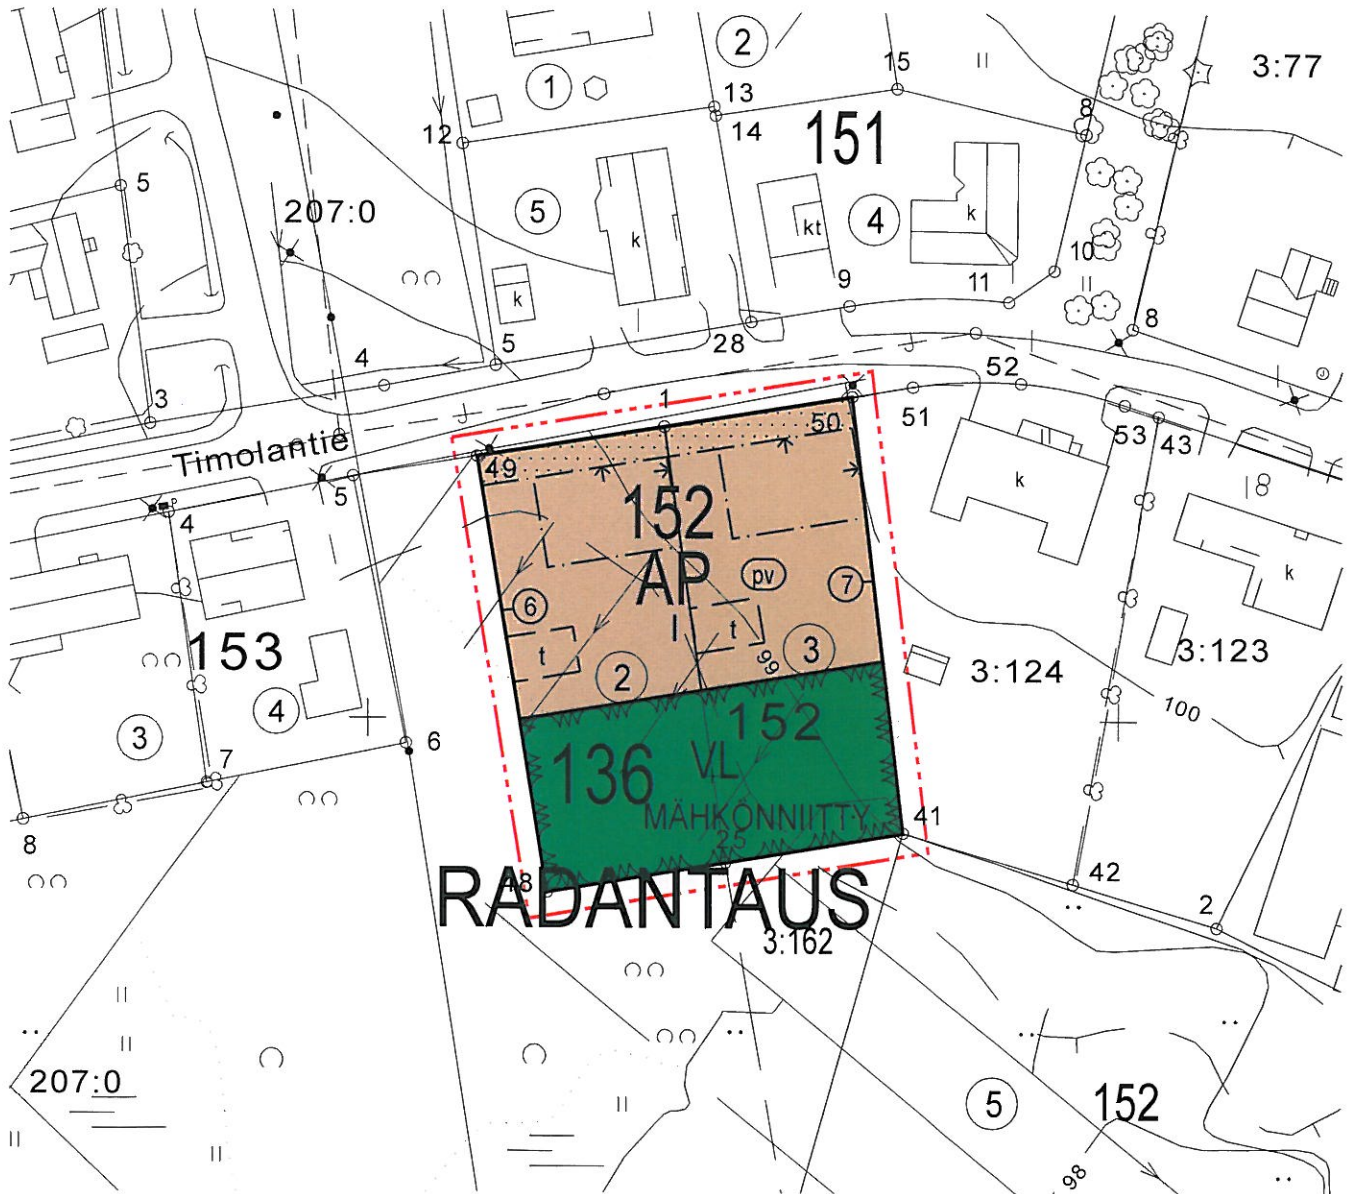

NURMEKSEN KAUPUNKI

ASEMAKAAVAN TUNNISTETIEDOT:

Alueen nimi: Radantauksen 136
Kunta: Nurmeksen kaupunki
Kaupunginosa: Radantauksen 136
Kortteli: Uudet: Kortteli 152 tontit 6 ja 7 sekä lähivirkistysalue (VL)
Entiset: Kortteli 152 tontit 2 ja 3
Kaavan nimi: Radantauksen 136 kaupunginosa
(Osakortteli 152)

ASEMAKAAVAMERKINNÄT JA -MÄÄRÄYKSET:

Asuinpienalojen korttelialue.

Lähivirkistysalue.