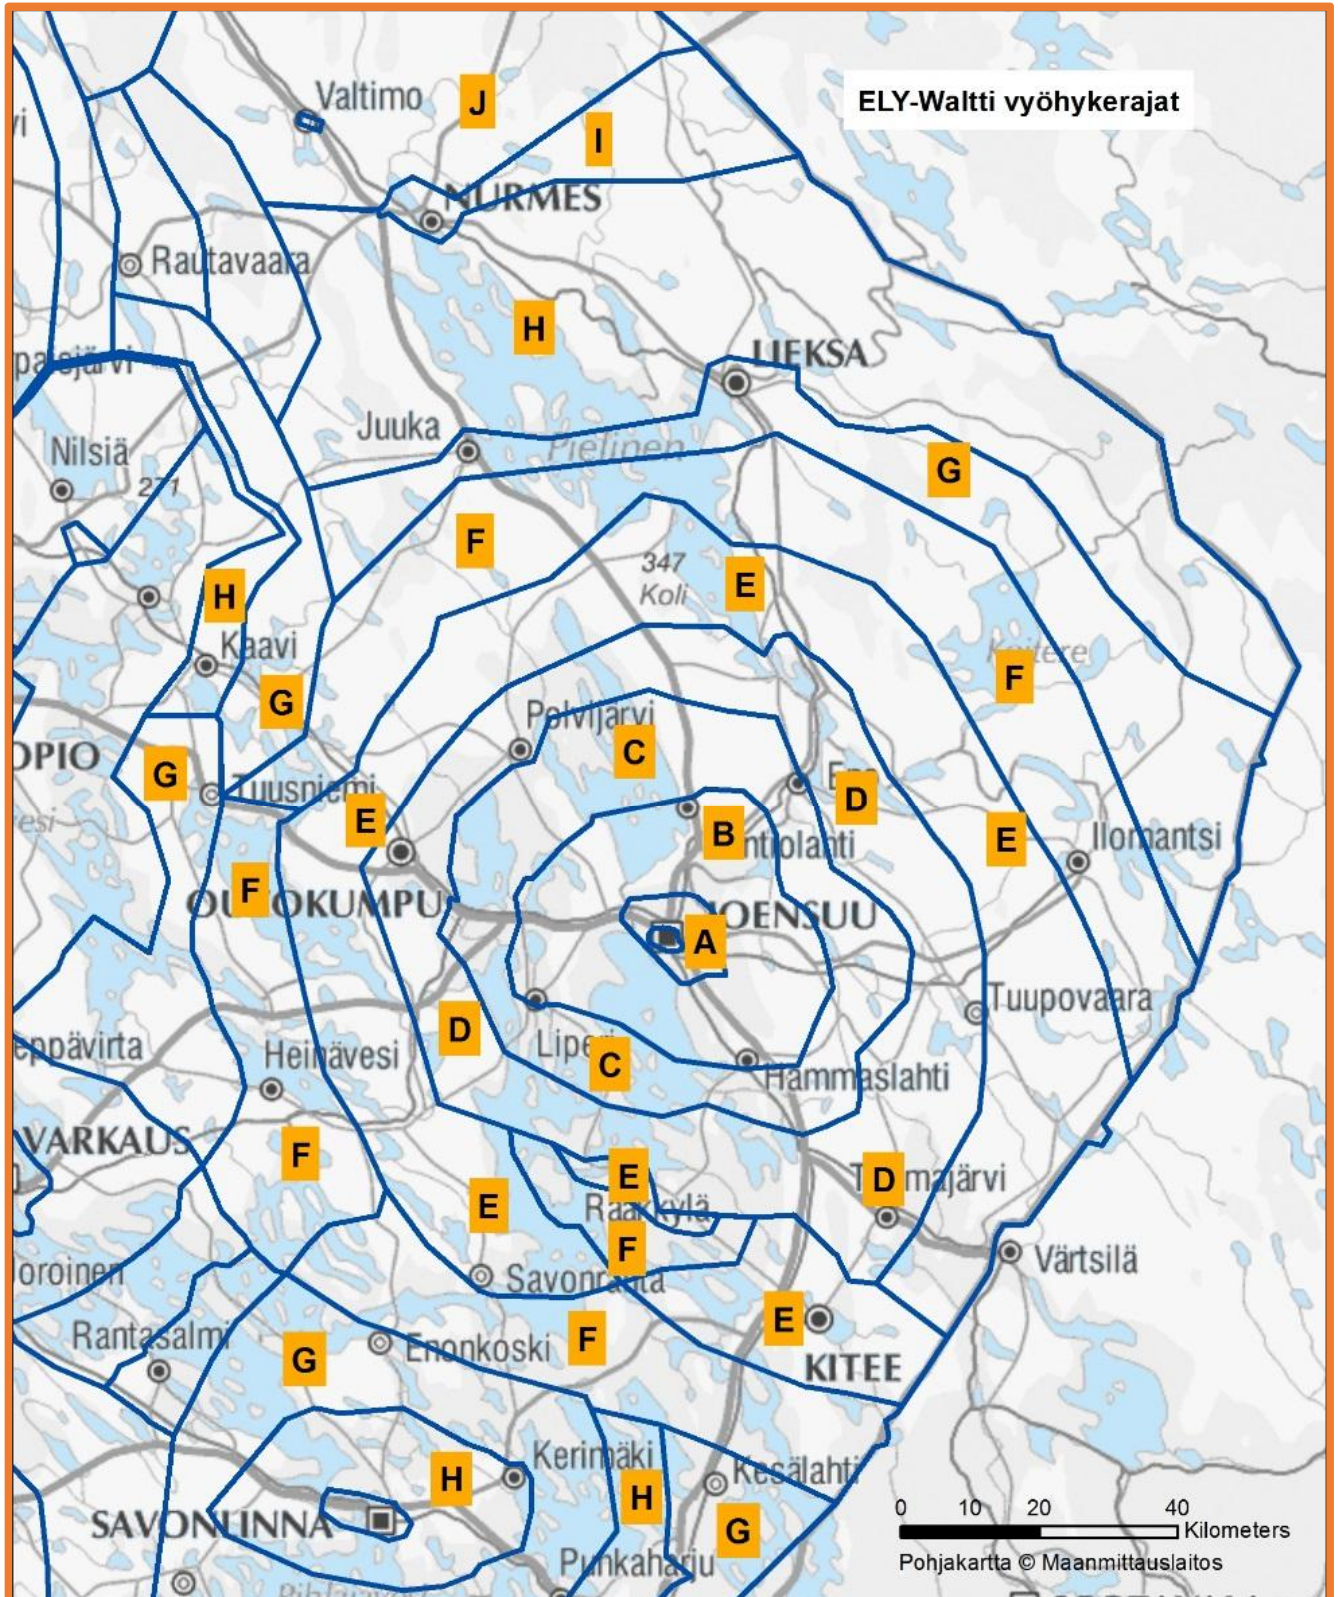

ELY-KESKUKSEN WALTTI-LIIKENTEN VYÖHYKEKARTTA